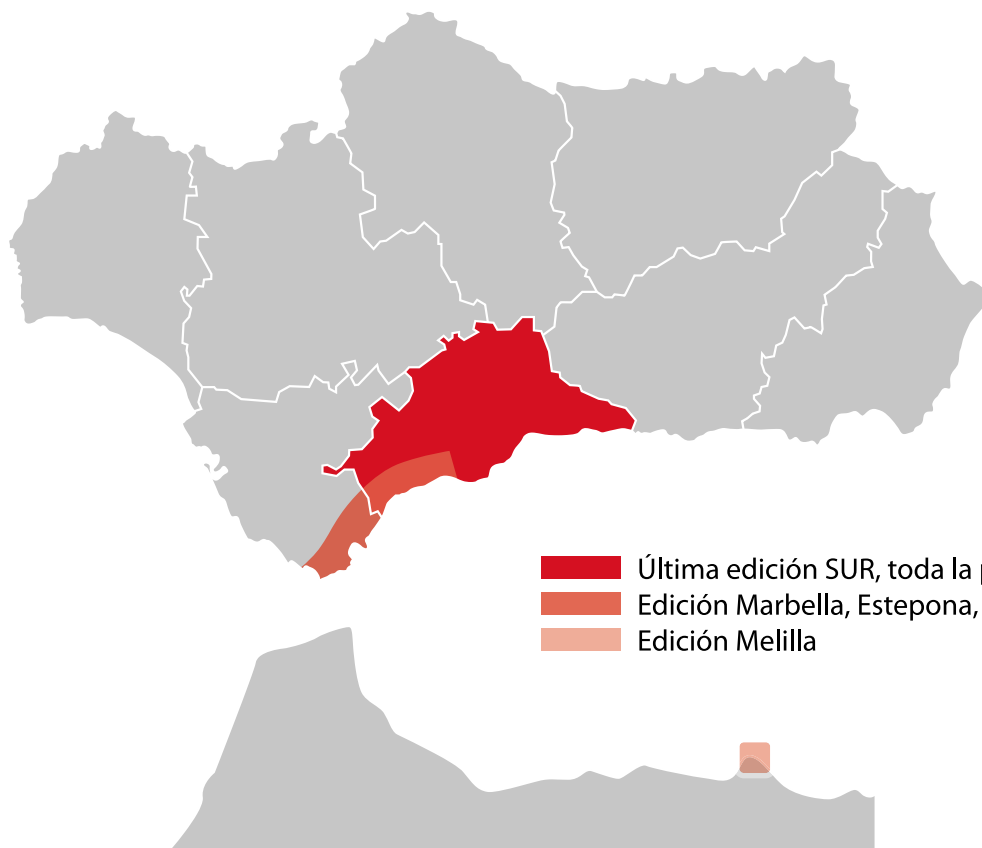

El periódico de Málaga

El diario líder en Málaga con 130.000 lectores diarios

Máxima cobertura

Fuente: 2ª OLA EGM 2016.

- Última edición SUR, toda la provincia
- Edición Marbella, Estepona, Ojén, La Línea y Algeciras
- Edición Melilla

**En Málaga
8 de cada
10 lectores
de prensa
local leen
SUR.**

En 2016, SUR un año más ha sido el periódico más leído en Málaga

La audiencia de SUR cuadruplica a la del segundo diario de información general más leído en Málaga.

Fuente: 2ª OLA EGM 2016.

Lectura de SUR sobre el total de lectores de **prensa de pago** en Málaga

Fuente: 2ª OLA EGM 2016.

SUR es el diario de **prensa local** más leído en Málaga

SUR tiene mucha más audiencia que el conjunto de TV Locales de Málaga