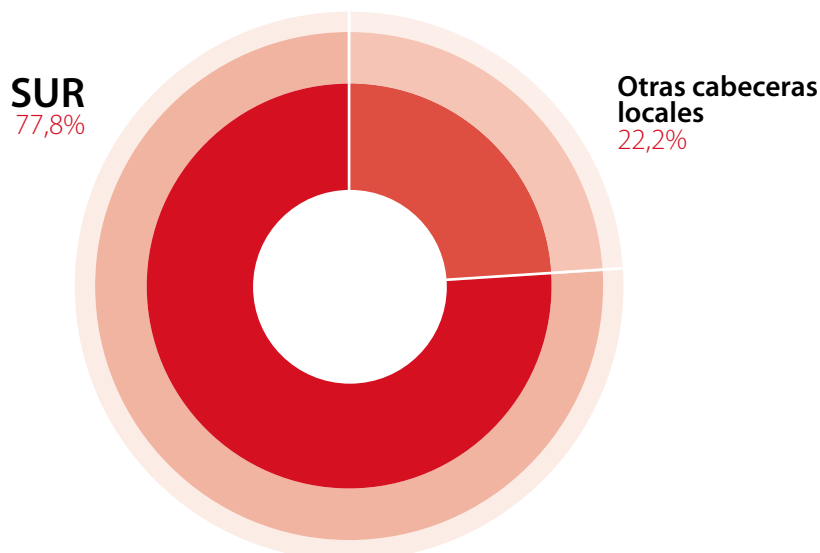

El periódico de Málaga

El diario líder en Málaga con 130.000 lectores diarios

Máxima cobertura

Fuente: 2ª OLA EGM 2016.

- Última edición SUR, toda la provincia
- Edición Marbella, Estepona, Ojén, La Línea y Algeciras
- Edición Melilla

**En Málaga
8 de cada
10 lectores
de prensa
local leen
SUR.**

En 2016, SUR un año más ha sido el periódico más leído en Málaga

La audiencia de SUR cuadruplica a la del segundo diario de información general más leído en Málaga.

Fuente: 2ª OLA EGM 2016.

Lectura de SUR sobre el total de lectores de **prensa de pago** en Málaga

Fuente: 2ª OLA EGM 2016.

SUR es el diario de **prensa local** más leído en Málaga

SUR tiene mucha más audiencia que el conjunto de TV Locales de Málaga

SUR tiene más audiencia que la cadena de radio más escuchada en Málaga

Usos

Fidelidad.
Lectores que leen SUR los 7 días

16,5%

Málaga Hoy **16,1%**
La Opinión de Málaga **11%**

23,8 minutos

Málaga Hoy **16,5 minutos**
La Opinión de Málaga **22,8 minutos**