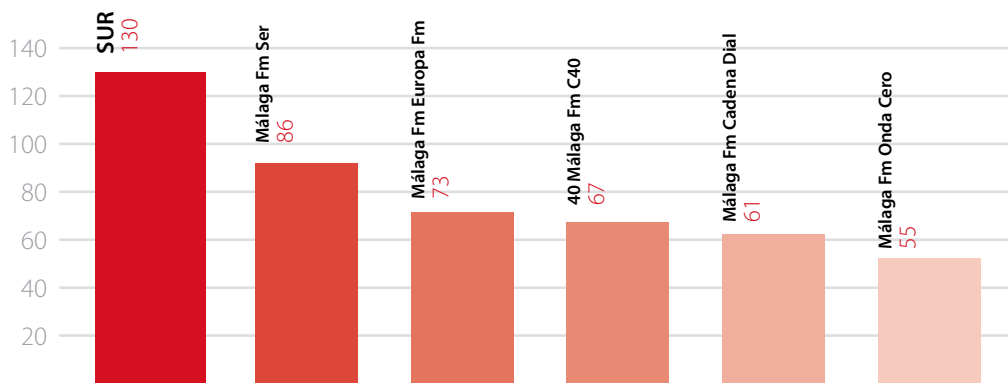

Fuente: 2ª OLA EGM 2016.

Lectura de SUR sobre el total de lectores de **prensa de pago** en Málaga

Fuente: 2ª OLA EGM 2016.

SUR es el diario de **prensa local** más leído en Málaga

SUR tiene mucha más audiencia que el conjunto de TV Locales de Málaga

SUR tiene más audiencia que la cadena de radio más escuchada en Málaga

Usos

Fidelidad.
Lectores que leen SUR los 7 días

16,5%

Málaga Hoy **16,1%**
La Opinión de Málaga **11%**

23,8 minutos

Málaga Hoy **16,5 minutos**
La Opinión de Málaga **22,8 minutos**

El más completo e Interesante.
Tiempo de lectura por ejemplar

Máxima rentabilidad

29'9 €
por cada mil impactos en la comunidad

x1000 impactos

Málaga Hoy **112,28 €**
La Opinión de Málaga **125,11 €**

Perfil lectores de SUR en Málaga provincia