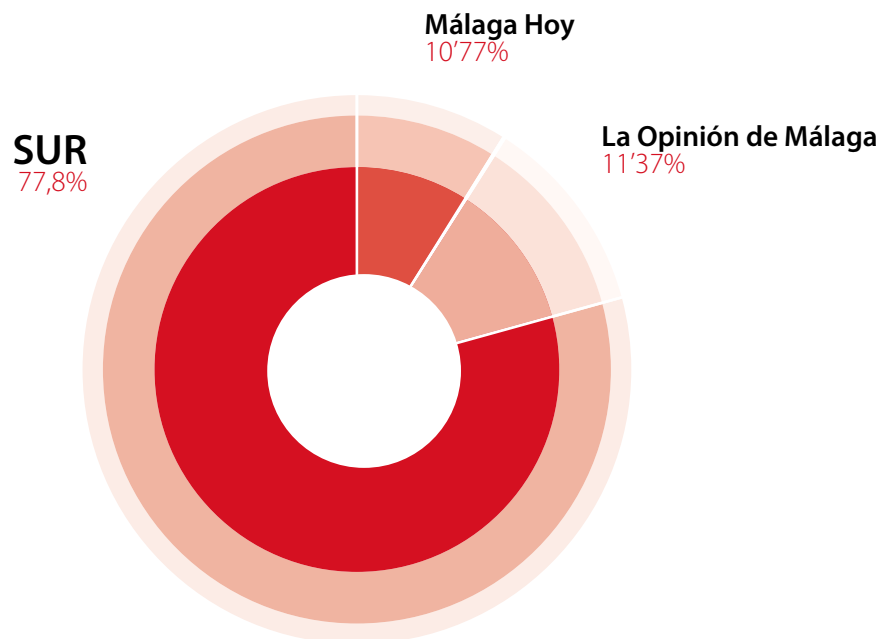

El periódico de Málaga

El diario líder en Málaga con 130.000 lectores diarios

Máxima cobertura

Fuente: 2ª OLA EGM 2016.

- Última edición SUR, toda la provincia
- Edición Marbella, Estepona, Ojén, La Línea y Algeciras
- Edición Melilla

**En Málaga
8 de cada
10 lectores
de prensa
local leen
SUR.**

En 2016, SUR un año más ha sido el periódico más leído en Málaga

La audiencia de SUR cuadruplica a la del segundo diario de información general más leído en Málaga.

Fuente: 2ª OLA EGM 2016.

Lectura de SUR sobre el total de lectores de **prensa de pago** en Málaga

Fuente: 2ª OLA EGM 2016.

SUR es el diario de **prensa local** más leído en Málaga

SUR tiene mucha más audiencia que el conjunto de TV Locales de Málaga

SUR tiene más audiencia que la cadena de radio más escuchada en Málaga

Usos

Fidelidad.
Lectores que leen SUR los 7 días

16,5%

Málaga Hoy **16,1%**
La Opinión de Málaga **11%**

23,8 minutos

Málaga Hoy **16,5 minutos**
La Opinión de Málaga **22,8 minutos**