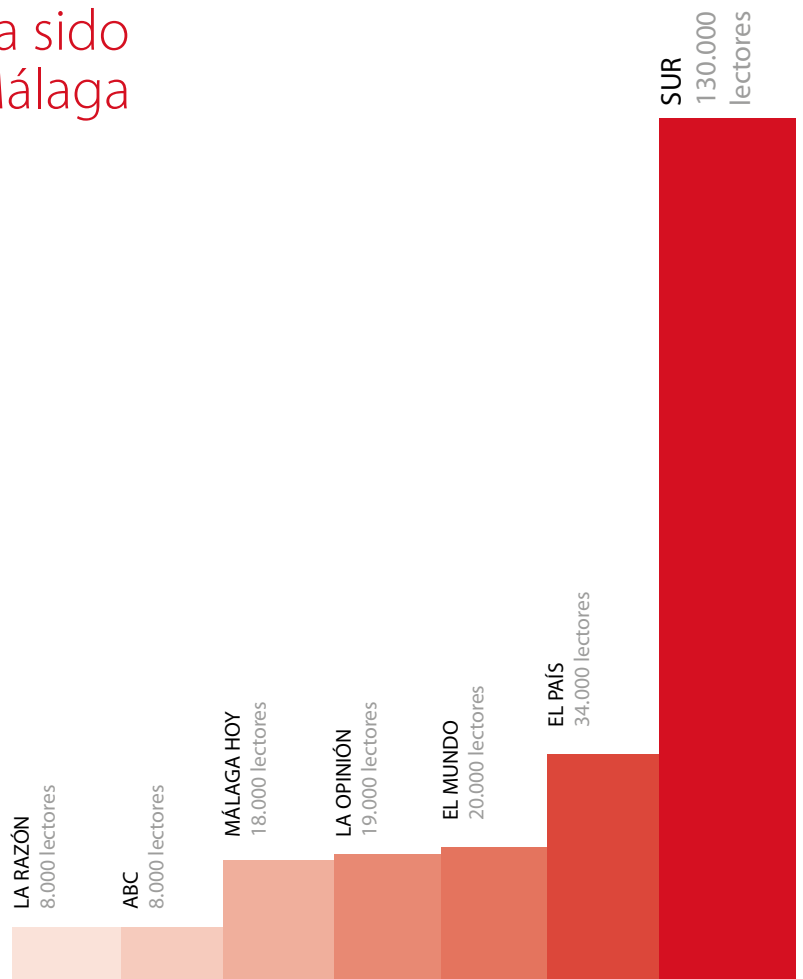

El periódico de Málaga

El diario líder en Málaga con 130.000 lectores diarios

Máxima cobertura

Fuente: 2ª OLA EGM 2016.

- Última edición SUR, toda la provincia
- Edición Marbella, Estepona, Ojén, La Línea y Algeciras
- Edición Melilla

**En Málaga
8 de cada
10 lectores
de prensa
local leen
SUR.**

En 2016, SUR un año más ha sido el periódico más leído en Málaga

La audiencia de SUR cuadruplica a la del segundo diario de información general más leído en Málaga.

Fuente: 2ª OLA EGM 2016.

Lectura de SUR sobre el total de lectores de **prensa de pago** en Málaga

Fuente: 2ª OLA EGM 2016.

SUR es el diario de **prensa local** más leído en Málaga

SUR tiene mucha más audiencia que el conjunto de TV Locales de Málaga

SUR tiene más audiencia que la cadena de radio más escuchada en Málaga

Usos

Fidelidad.
Lectores que leen SUR los 7 días

16,5%

Málaga Hoy **16,1%**
La Opinión de Málaga **11%**

23,8 minutos

Málaga Hoy **16,5 minutos**
La Opinión de Málaga **22,8 minutos**