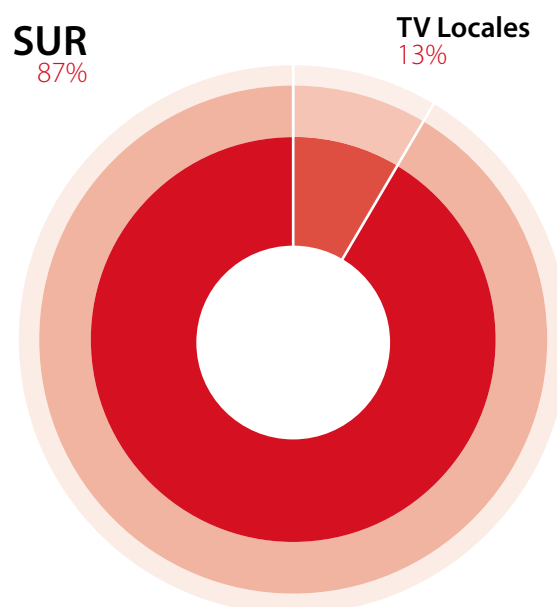

El periódico de Málaga

El diario líder en Málaga con 130.000 lectores diarios

Máxima cobertura

Fuente: 2ª OLA EGM 2016.

- Última edición SUR, toda la provincia
- Edición Marbella, Estepona, Ojén, La Línea y Algeciras
- Edición Melilla

**En Málaga
8 de cada
10 lectores
de prensa
local leen
SUR.**

En 2016, SUR un año más ha sido el periódico más leído en Málaga

La audiencia de SUR cuadruplica a la del segundo diario de información general más leído en Málaga.

Fuente: 2ª OLA EGM 2016.

Lectura de SUR sobre el total de lectores de **prensa de pago** en Málaga

Fuente: 2ª OLA EGM 2016.

SUR es el diario de **prensa local** más leído en Málaga

SUR tiene mucha más audiencia que el conjunto de TV Locales de Málaga

SUR tiene más audiencia que la cadena de radio más escuchada en Málaga

Usos

Fidelidad.
Lectores que leen SUR los 7 días

16,5%

Málaga Hoy **16,1%**
La Opinión de Málaga **11%**

23,8 minutos

Málaga Hoy **16,5 minutos**
La Opinión de Málaga **22,8 minutos**